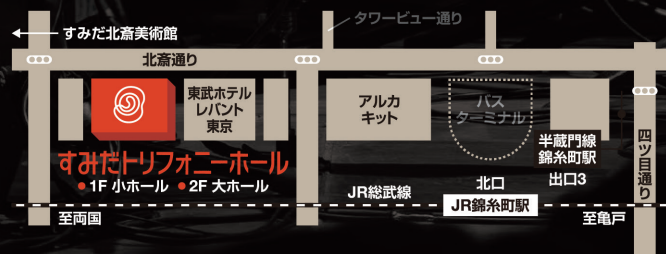

すみだトリフォニーホール

★JR&東京メトロ[錦糸町駅]より徒歩5分
★東京スカイツリータウンより徒歩20分

トリフォニーホール託児サービスのご案内

お申込みお問い合わせ **0120-500-315** [平日10:00~17:00]

(隣小学館アカデミーベビースターへのHAS(ハズ))

※都合により公演内容の一部変更となる場合がございます。※未就学児のご入場はご遠慮ください。