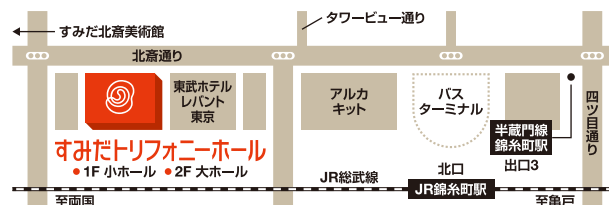

トリフォニーホール・ジュニア・オーケストラ 団員募集！ 一緒に演奏する仲間をまっています！

●小学4年生~高校3年生、弦楽器・管楽器・打楽器の方を募集します。

※ヴィオラ、コントラバス、ファゴット、チューバは楽器の貸し出しもあります。詳細はお問合せください。

♪練習について

すみだトリフォニーホールで月3回程度、土日祝の夜に練習します。新日本フィルハーモニー交響楽団の楽団員による指導のもと、合奏やパート練習・セッション練習を行います。全体合奏は大ホールステージで練習します！

♪**団費** 月額6,000円 (墨田区在住在学は月額5,000円)

♪**入団方法** 入団テストによる選考があります。
詳細はお問合せください。

●練習のご見学、入団のご希望は随時受付中！

HP: www.triphony.com/orchestra/

トリフォニーホール託児サービスのご案内

お申込み・お問合せ: 0120-500-315 [平日 10:00~17:00]

(株)小学館アカデミー ベビーシッターのHAS(ハズ)

※未就学児のご入場はご遠慮下さい。※都合により公演内容の一部が変更となる場合がございます。

JR & 東京メトロ「錦糸町駅」より徒歩5分 / 東京スカイツリータウン®より徒歩20分